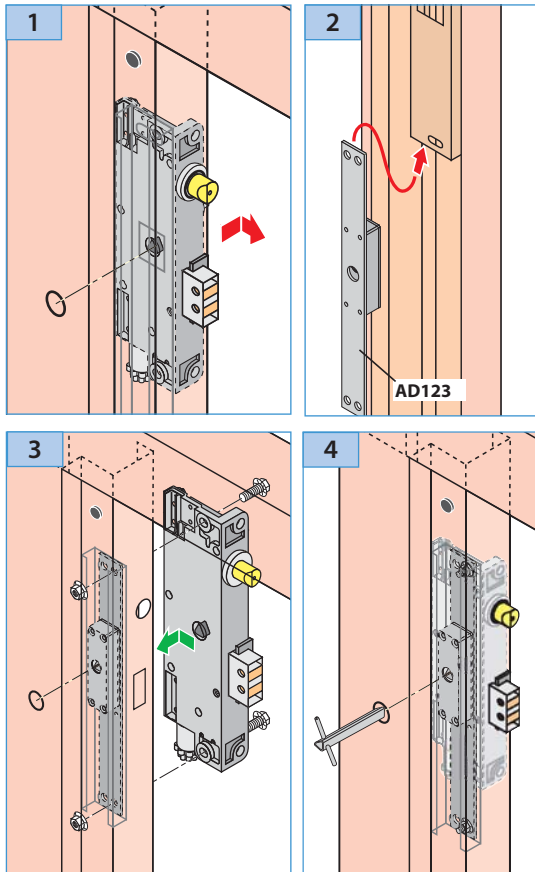

DAV200 für Kronenberg-Schloss PYL82-Tür

DAV200/KR

Installation des DAV im Falle existierendem Kronenberg-Schlosse

- Slycma PYL82 -Tür
- Fermator- Tür (Kronenberg-Schloss)
- Peignen-Tür B60 / B70

kit DAV200/KR

Installation des DAV im Falle Tür für Kronbergschloss vorgesehen

- Slycma PYL82 -Tür

kit KRN

Installation Schloss LR180 + DAV im Falle Tür für Kronbergschloss vorgesehen

- Slycma PYL82 -Tür

kit KRN + DAV200