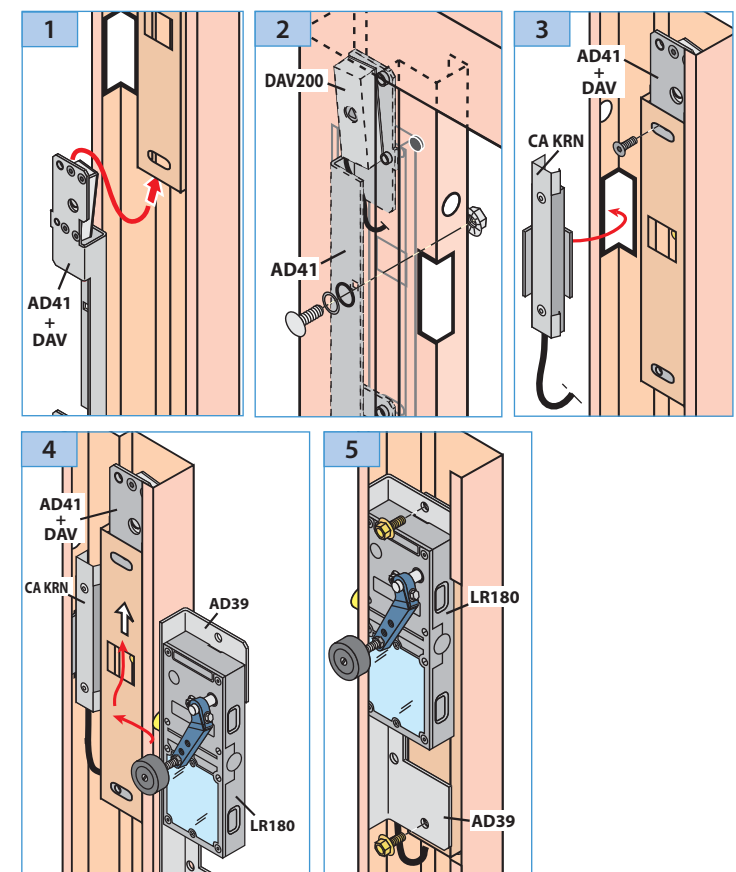

DAV200 für Kronenberg-Schloss PYL82-Tür

DAV200/KR

Installation des DAV im Falle existierendem Kronenberg-Schlosse

- Slycma PYL82 -Tür
- Fermator- Tür (Kronenberg-Schloss)
- Peignen-Tür B60 / B70

kit DAV200/KR

Installation des DAV im Falle Tür für Kronbergschloss vorgesehen

- Slycma PYL82 -Tür

kit KRN

Installation Schloss LR180 + DAV im Falle Tür für Kronbergschloss vorgesehen

- Slycma PYL82 -Tür

kit KRN + DAV200

ACHTUNG:

Die Module : DAV, AEX, BEX, CEX, DEX müssen OBLIGATORISCH mit einem Licht- oder Geräusch-Alarm verbunden sein.