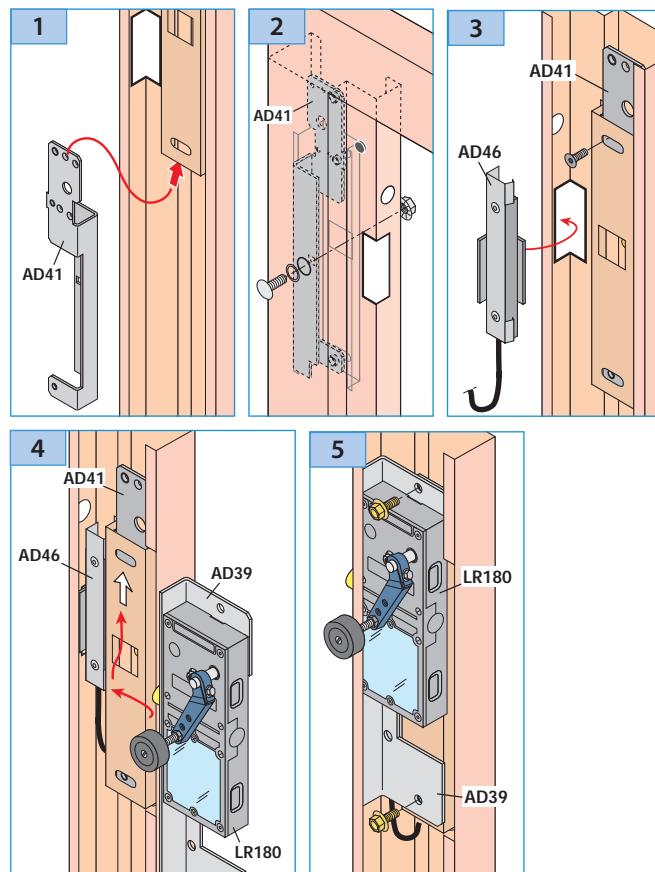

DAV200 für Kronenberg-Schloss PYL82-Tür

DAV200/KR

Installation des DAV im Falle existierendem Kronenberg-Schlosse

- Slycma PYL82 -Tür
- Fermator- Tür (Kronenberg-Schloss)
- Peignen-Tür B60 / B70

kit DAV200/KR

Installation des DAV im Falle Tür für Kronbergschloss vorgesehen

- Slycma PYL82 -Tür

kit KRN

Installation Schloss LR180 + DAV im Falle Tür für Kronbergschloss vorgesehen

- Slycma PYL82 -Tür

kit KRN + DAV200

ACHTUNG:

Die Module : DAV, AEX, BEX, CEX, DEX müssen OBLIGATORISCH mit einem Licht- oder Geräusch-Alarm verbunden sein.